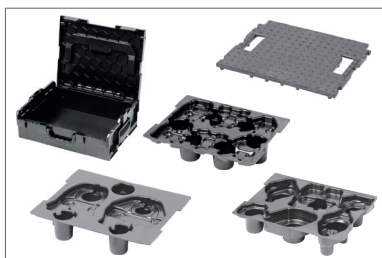

PRESSVERKTØY

Systemkoffert og tilbehør

☐	NRF nr.	Varetekst
☐	5048196	Systemkoffert for pressbakker Picco, PT2, maskin mm, modell 2202
☐	5048199	Lokkinnsats til systemkoffert, modell 2202.90
☐	5048198	Innlegg for bakker Picco 16-32, 12-35 til systemkoffert, modell 2202.2
☐	5048215	Innlegg for bakker 50-63, 42-54 PT2 til systemkoffert, modell 2202.3
☐	5048236	Innlegg f/pressringer 42-54, Z2 trekkb. til systemkoffert, modell 2202.5